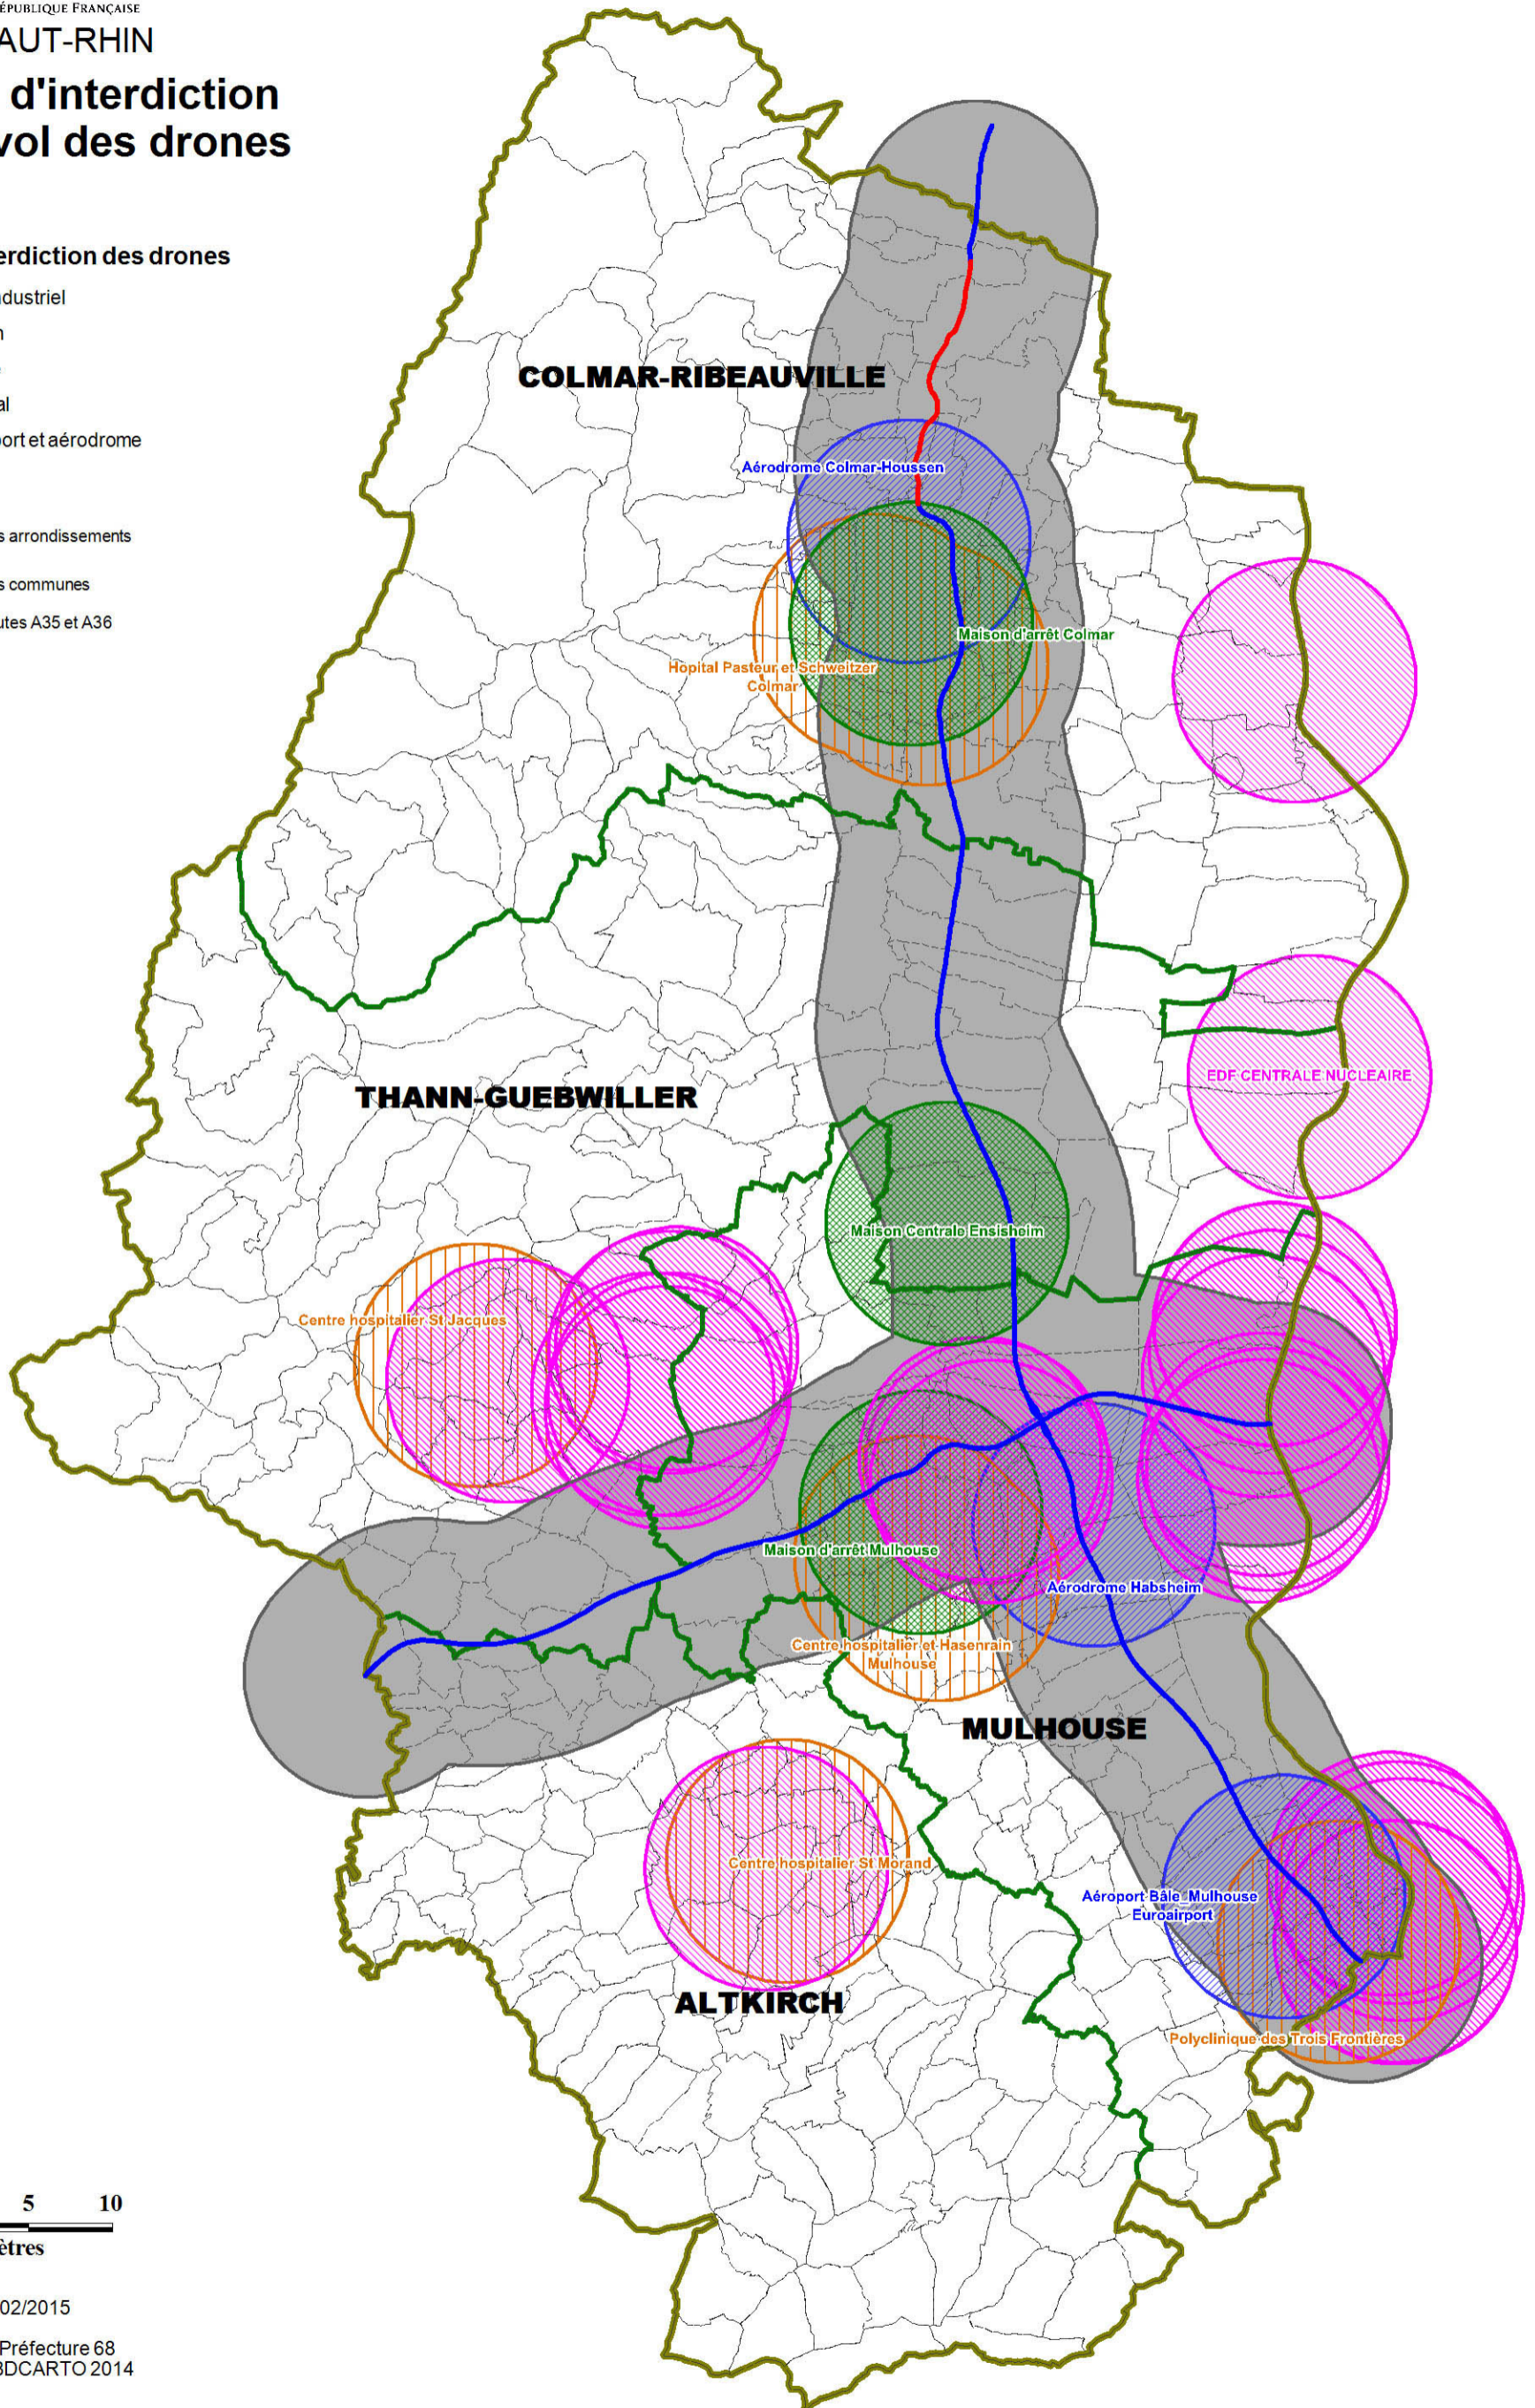

Zones d'interdiction de survol des drones

Zones d'interdiction des drones

- Site Industriel
 - Prison
 - Route
 - Hôpital
 - Aéroport et aérodrome
-
- Limites arrondissements
 - Limites communes
 - Autoroutes A35 et A36
 - RN 83

5 0 5 10
Kilomètres

Date création : 04/02/2015
DDT68/MIT
Source données : Préfecture 68
Référentiel : IGN BDCARTO 2014